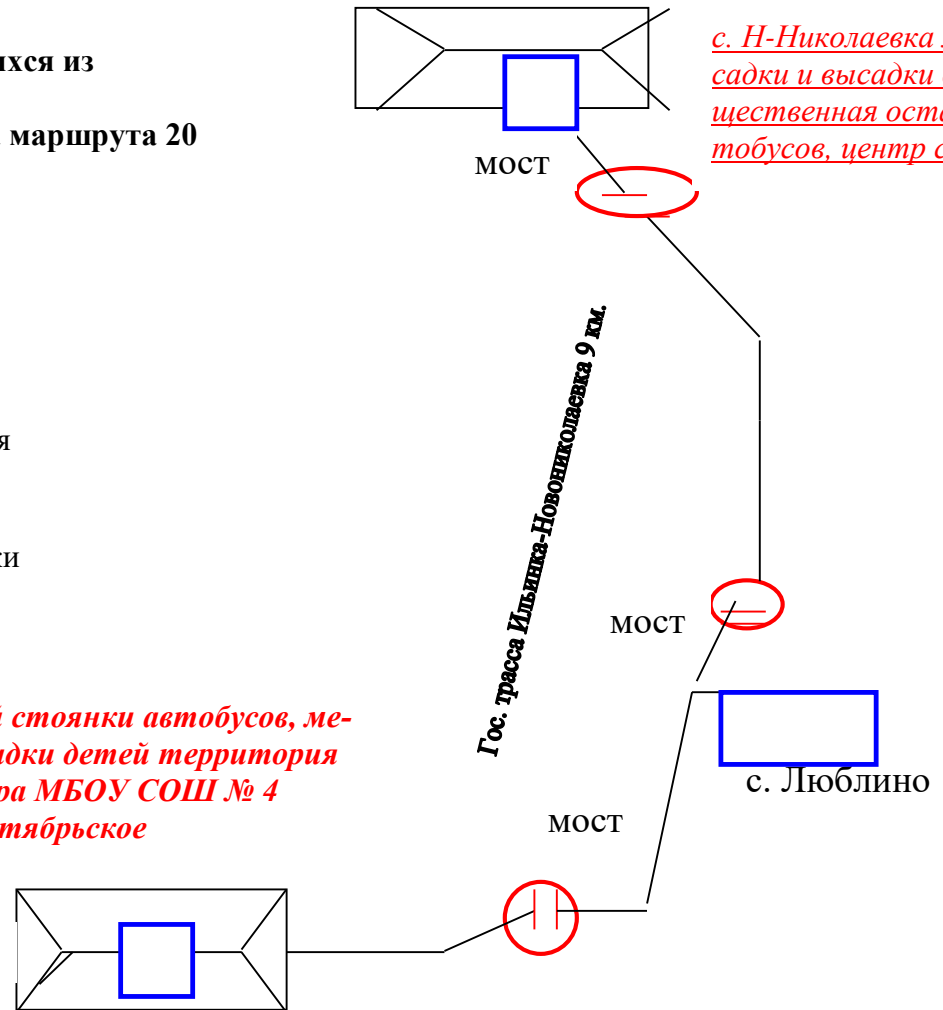

Маршрут № 2
следования школьных автобусов по подвозу учащихся из
села Новониколаевка в
МБОУ СОШ № 4 с. Октябрьское и обратно. Общая длина маршрута 20
км: – 10 км в одном направлении.

-  – Зоны особого внимания
-  – Зоны посадки и высадки учащихся

Место постоянной стоянки автобусов, место посадки и высадки детей территория школьного двора МБОУ СОШ № 4 с. Октябрьское

Ознакомлены водители:
Пацеля Е.И.
Осадчий О.Н.
Морозов И.С.